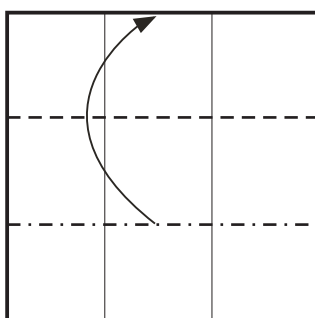

# BIG BANG STAR

DISEÑO Y DIAGRAMAS : ALEXANDER OLIVEROS AVILA

PAPEL: iris preferiblemente .

DIMENSIONES : 60 o 24 piezas de papel.

1. dividir en un area de 3x3.

2.

3. solo marcar la mitad del tercio indicado.

4. 1/4

5.

6.

7.

8.

9. Modulo terminado

Modo para ensamblar.

ENSAMBLE EN 3D