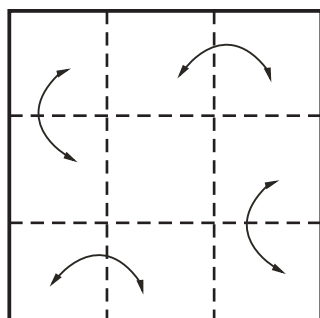

# BIG BANG STAR

DISEÑO Y DIAGRAMAS : ALEXANDER OLIVEROS AVILA

PAPEL: iris preferiblemente .

DIMENSIONES : 60 o 24 piezas de papel.

1. dividir en un area de 3x3.

2.

3. solo marcar la mitad del tercio indicado.

4. 1/4

5.

6.

7.

8.

9. Modulo terminado

Modo para ensamblar.

ENSAMBLE EN 3D

APARTIR DE 60 PIEZAS

APARTIR DE 24 PIEZAS