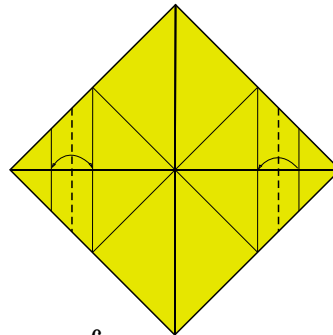

¡No Contaban con mi astucia!

diagrama y diseño
Alexander Cliveros Avila
Bogotá 2013
grupo Amigos plegadores

Esta pieza fue creada como diseño original para el intercambio de tarjetas del evento Origami Bogotá 2013 . Fue concebida en 2 piezas para que pudiese ser desplegada en la tarjeta con diseño de puertas frontales, inspirada en el personaje del Chapulín Colorado como símbolo de nobleza y gran corazón.

2 piezas de papel de doble coloración Rojo-Amarillo

1

2

3

4

5

6

7. sink